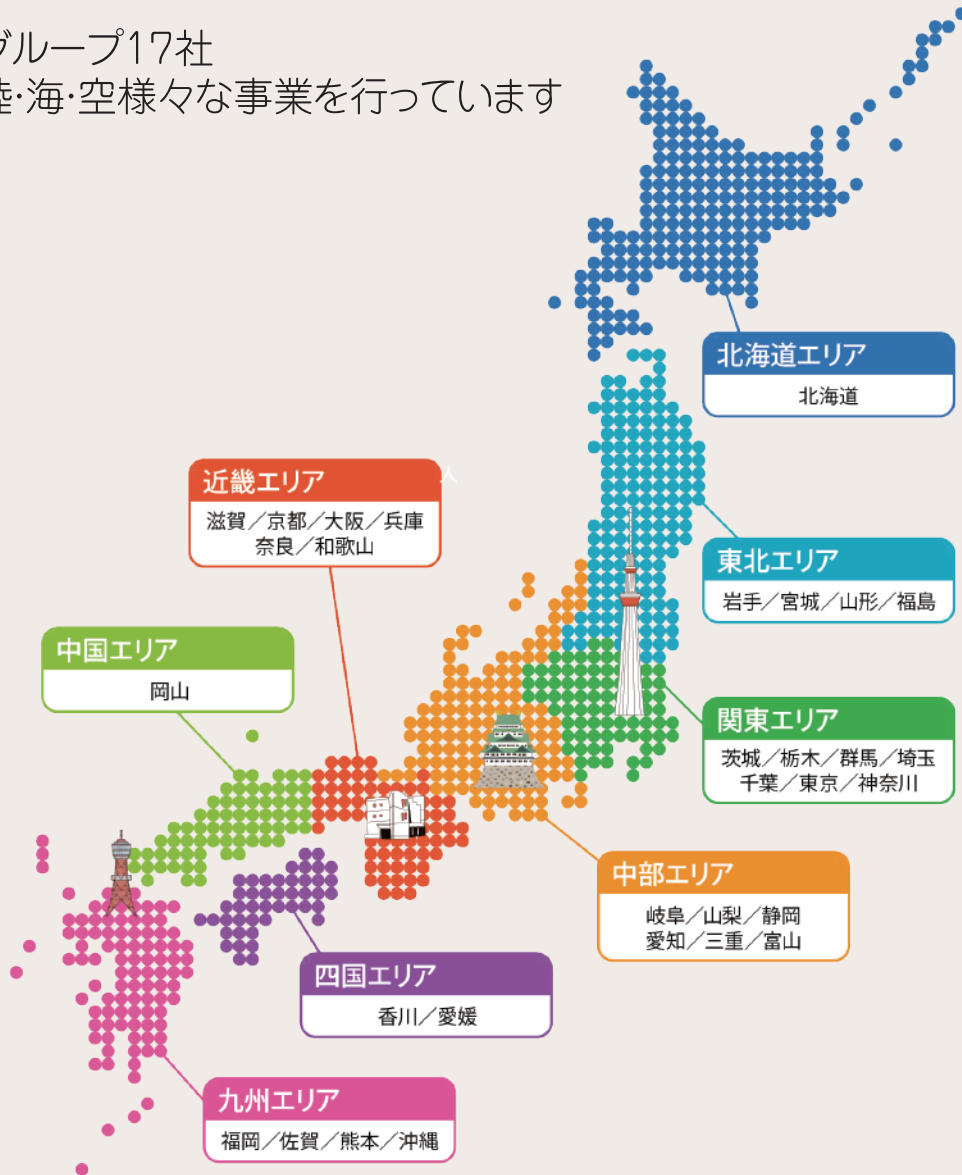

総合物流

吉川運輸株式会社

大阪市住之江区
冷凍から冷蔵・常温までの各温度帯、DC(保管型)・TC(通関型)など、さまざまな形態の倉庫・物流センターの入出庫管理および配送業務
●従業員数 5,861名

株式会社吉川フローズンサプライ

大阪市住之江区
神戸屋様の冷凍パン生地・製パン・材料の倉庫管理および配送業務
冷蔵倉庫や物流センターの入出庫管理および配送業務
●従業員数 252名

株式会社ロジクリエート

沖縄県浦添市
沖縄・関西・関東を中心とした、倉庫管理および配送業務
●従業員数 38名