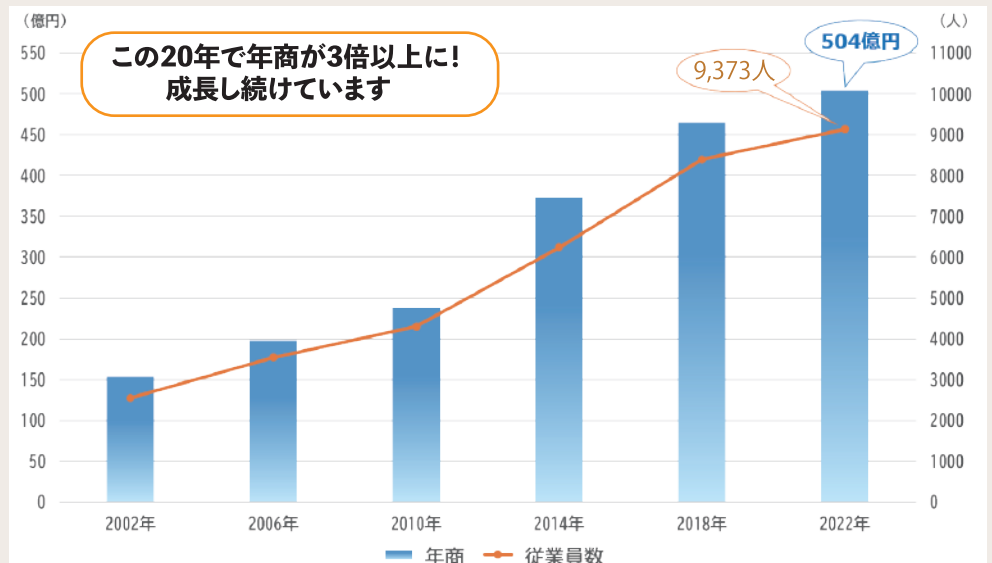

SDGs事業

株式会社どうそい

大阪市阿倍野区
障害児童福祉、地域再生、環境事業、農林業を展開
●従業員数 44名